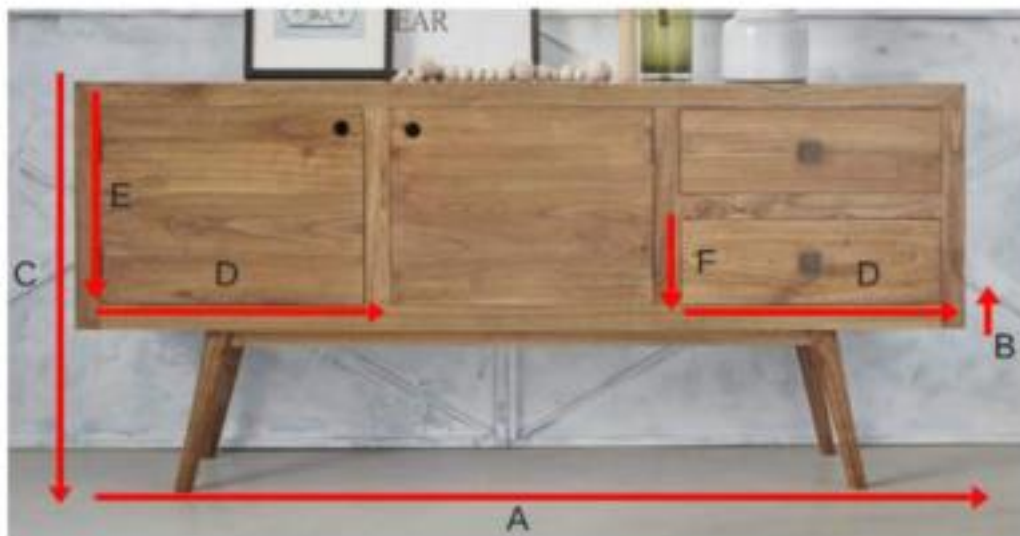

Kommode aus Mindyholz 180 OSLO

Referenz: 1002

A = 180 cm  
B = 45 cm  
C = 84 cm  
D = 53 cm  
E = 40 cm  
F = 17.5 cm

a = 188 cm  
b = 53 cm  
c = 57 cm