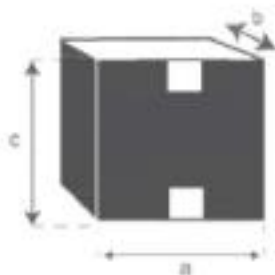

Kommode aus Mindyholz 180 OSLO

Referenz: 1002

A = 180 cm  
B = 45 cm  
C = 84 cm  
D = 53 cm  
E = 40 cm  
F = 17.5 cm

a = 188 cm  
b = 53 cm  
c = 57 cm