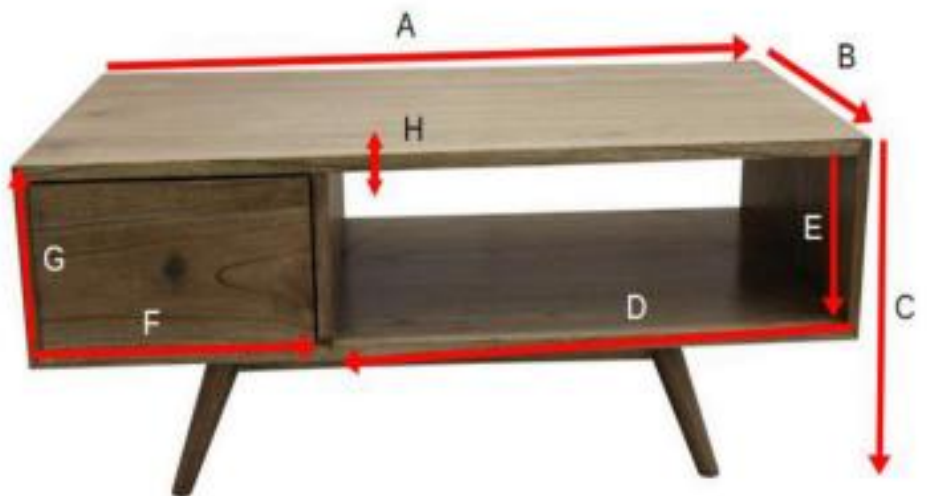

Couhtisch aus Mindyholz mit Schublade 120 OSLO
Referenz: 1003

A = 120 cm
B = 60 cm
C = 45 cm
D = 39 cm
E = 21 cm
F = 39 cm
G = 21 cm
H = 2 cm

a = 127 cm
b = 67 cm
c = 32 cm