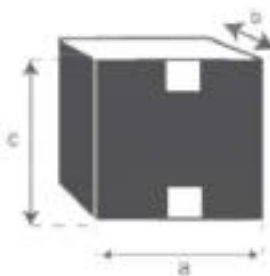

Kommode aus Mindyholz 120 OSLO
Referenz: 1009

A = 120 cm
B = 45 cm
C = 84 cm
D = 52.5 cm
E = 40 cm

a = 128 cm
b = 53 cm
c = 57 cm