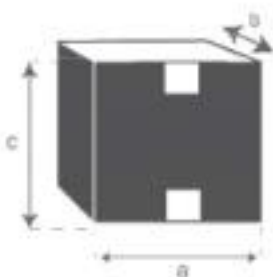

Holztisch mindy 165 OSLO
Referenz: 1012

A = 165 cm
B = 90 cm
C = 75 cm
D = 2,5 cm

a = 175 cm
b = 100 cm
c = 20 cm