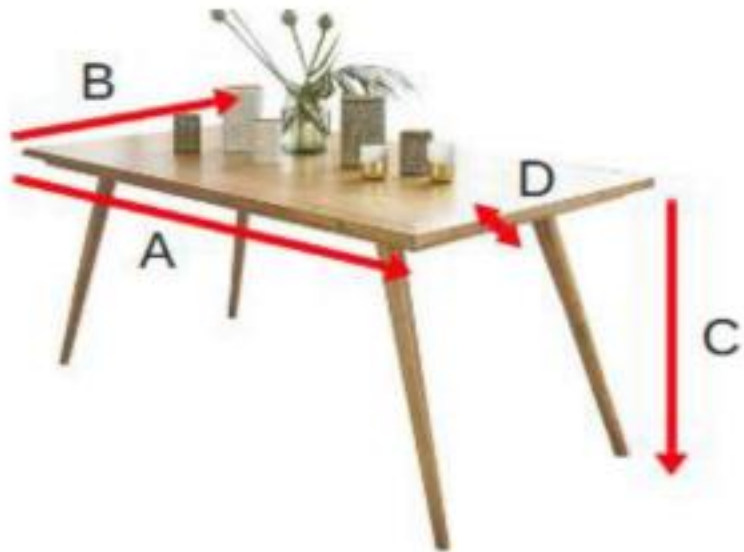

Holztisch mindy 165 OSLO
Referenz: 1012

A = 165 cm
B = 90 cm
C = 75 cm
D = 2,5 cm

a = 175 cm
b = 100 cm
c = 20 cm