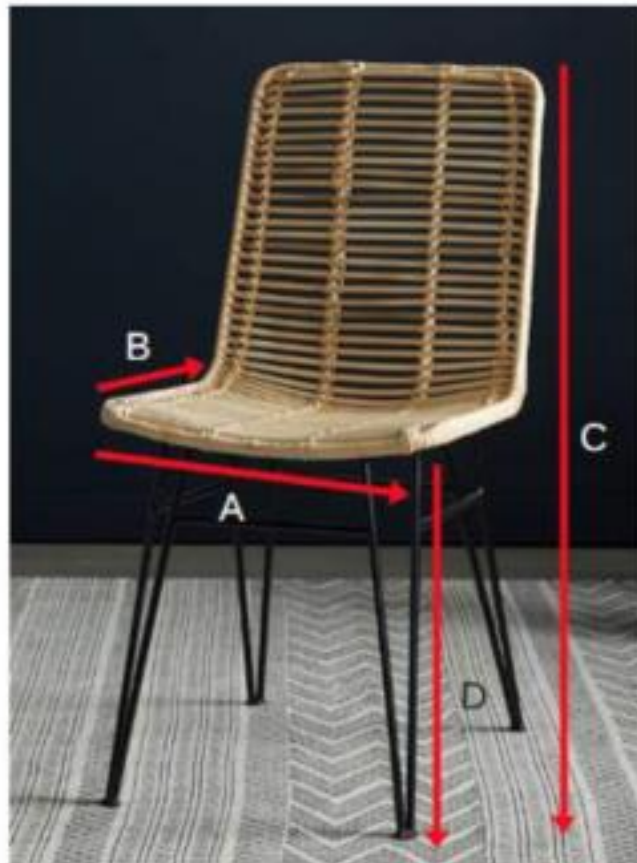

BERAH GETAH

Stuhl aus Rattan und Metallbeinen
Referenz: 1015

A = 43 cm
B = 39 cm
C = 87 cm
D = 47.5 cm

a = 68 cm
b = 44 cm
c = 98 cm