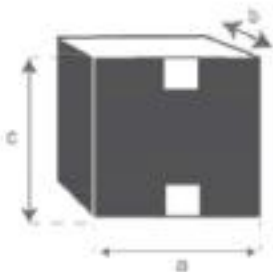

BERAH GETAH

Stuhl aus Rattan und Metallbeinen
Referenz: 1015

A = 43 cm
B = 39 cm
C = 87 cm
D = 47.5 cm

a = 68 cm
b = 44 cm
c = 98 cm