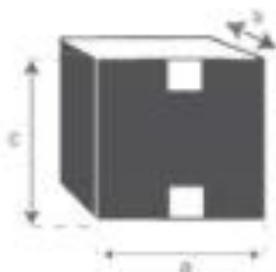

4,5KG

Sessel aus natürlichem Rattan
Referenz: 10201

A = 59 cm
B = 61 cm
C = 83 cm
D = 43 cm

a = 78 cm
b = 65 cm
c = 107 cm