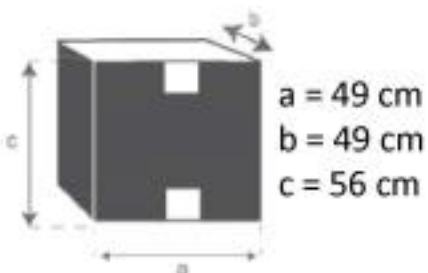

Runder Couchtisch aus natürlichem Rattan
Referenz: 10207

A = 46 cm
B = 54 cm
C = 1.5 cm

a = 49 cm
b = 49 cm
c = 56 cm