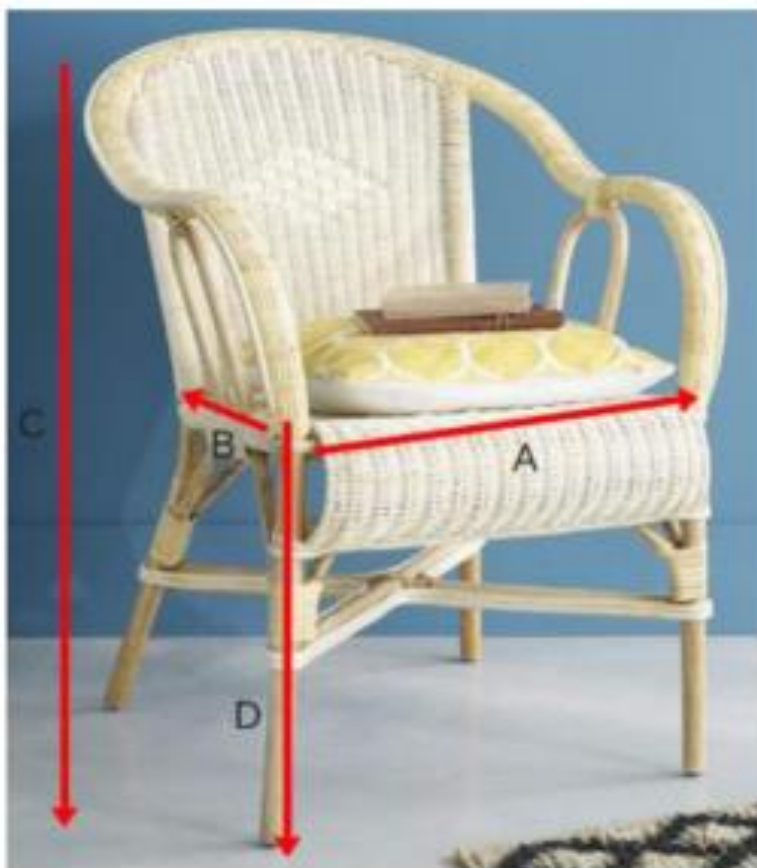

Sessel aus natürlichem Rattan  
Referenz: 10201

A = 59 cm  
B = 61 cm  
C = 83 cm  
D = 43 cm

a = 78 cm  
b = 65 cm  
c = 107 cm