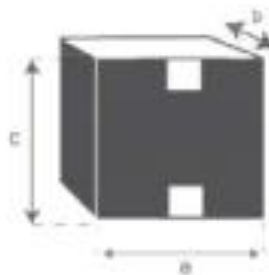

Sessel aus natürlichem Rattan  
Referenz: 10201

A = 59 cm  
B = 61 cm  
C = 83 cm  
D = 43 cm

a = 78 cm  
b = 65 cm  
c = 107 cm