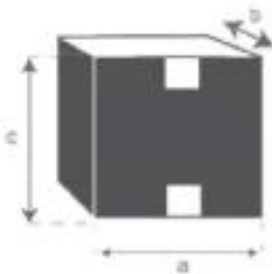

Runder Sessel aus natürlichem Kubu
Referenz: 10201

A = 70 cm
B = 73 cm
C = 80 cm
D = 45 cm

a = 72 cm
b = 75 cm
c = 82 cm