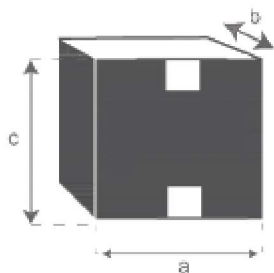

Table basse rectangulaire en kuba Référence : 10209

A = 80 cm
B = 40 cm
C = 45 cm

a = 82 cm
b = 42 cm
c = 47 cm

Sofa en kubu naturel

Référence : **10212**

A = 142 cm

B = 90 cm

C = 80 cm

a = 147 cm

b = 95 cm

c = 85 cm

TABLE BASSE KUBU 50X50 Référence : 10213

A = 51 cm
B = 51 cm
C = 45 cm

a = 53 cm
b = 53 cm
c = 48 cm

Fauteuil en kubu naturel Référence : 10211

A = 86 cm
B = 90 cm
C = 80 cm
D = 45 cm