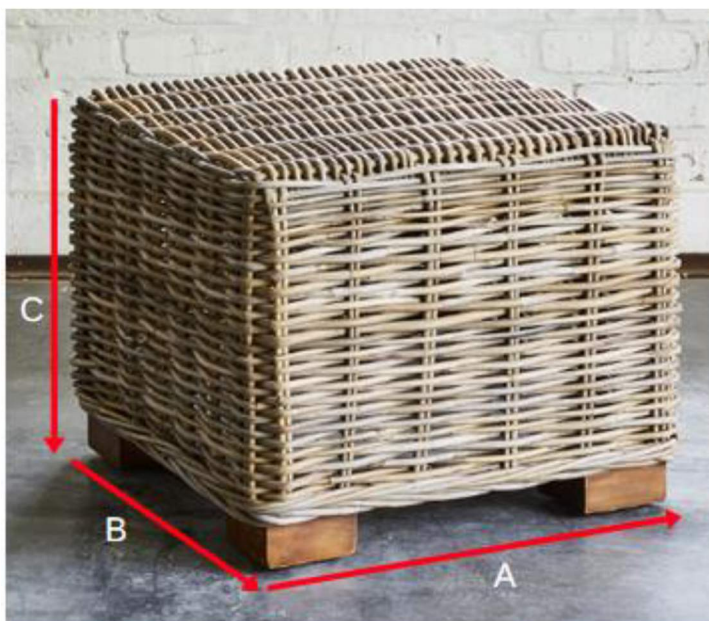

Table basse rectangulaire en kuba Référence : 10209

A = 80 cm
B = 40 cm
C = 45 cm

a = 82 cm
b = 42 cm
c = 47 cm

Sofa en kubu naturel

Référence : **10212**

A = 142 cm

B = 90 cm

C = 80 cm

a = 147 cm

b = 95 cm

c = 85 cm

TABLE BASSE KUBU 50X50 Référence : 10213

A = 51 cm
B = 51 cm
C = 45 cm

a = 53 cm
b = 53 cm
c = 48 cm

Fauteuil en kubu naturel Référence : 10211

A = 86 cm
B = 90 cm
C = 80 cm
D = 45 cm