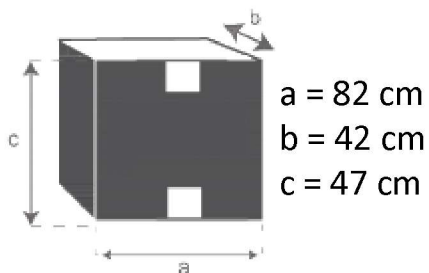

Table basse rectangulaire en kuba Référence : 10209

A = 80 cm
B = 40 cm
C = 45 cm

a = 82 cm
b = 42 cm
c = 47 cm

Sofa en kubu naturel

Référence : **10212**

A = 142 cm

B = 90 cm

C = 80 cm

a = 147 cm

b = 95 cm

c = 85 cm

TABLE BASSE KUBU 50X50 Référence : 10213

A = 51 cm
B = 51 cm
C = 45 cm

a = 53 cm
b = 53 cm
c = 48 cm

Fauteuil en kubu naturel Référence : 10211

A = 86 cm
B = 90 cm
C = 80 cm
D = 45 cm