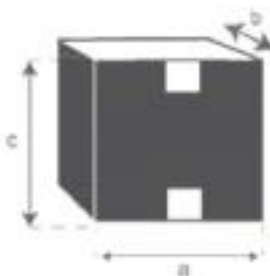

TV-Möbel aus Mahagoni- und Teakholz 180 LONDON
Referenz: 1023

A = 180 cm
B = 50 cm
C = 60 cm
D = 39 cm
E = 19 cm
F = 80 cm
G = 2.5 cm

a = 188 cm
b = 58 cm
c = 69 cm