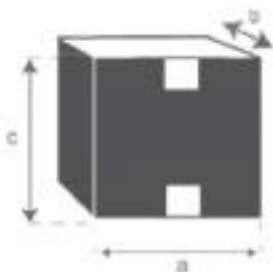

Konsole aus Mindy-Holz 120 TILO
Referenz: 10308

A = 120 cm
B = 50 cm
C = 80 cm
D = 116 cm
E = 11 cm

a = 126 cm
b = 56 cm
c = 26 cm