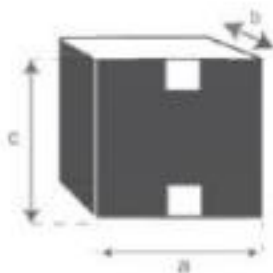

Buffet aus Mahagoniholz 160 LONDON

Referenz: 1032

© 2015 BERAH GETAH. Alle Rechte vorbehalten.

- A = 160 cm
- B = 45 cm
- C = 85 cm
- D = 26 cm
- E = 52 cm
- F = 33 cm
- G = 10 cm
- H = 70 cm
- I = 37.5 cm

- a = 168 cm
- b = 53 cm
- c = 94 cm