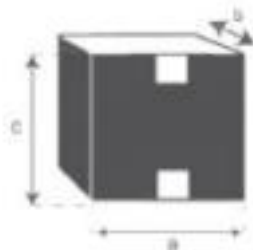

Rundes Buffet aus Mahagoni- und Teakholz 180
LONDON
Referenz: 1033

A = 180 cm
B = 45 cm
C = 85 cm
D = 42 cm
E = 55 cm
F = 40 cm
G = 8 cm
H = 1,5 cm

a = 182 cm
b = 49 cm
c = 92 cm