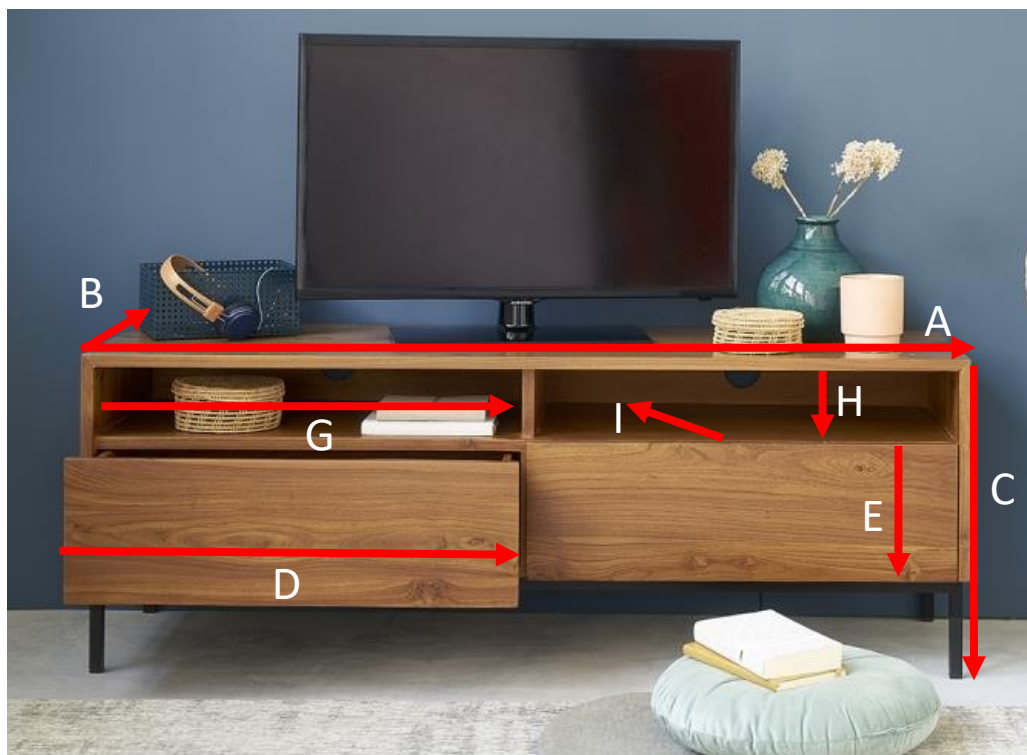

## TV-Möbel aus Teakholz und Metall LINA Referenz : 1037

- A = 140 cm
- B = 45 cm
- C = 50 cm
- D = 67,7 cm
- E = 21,5 cm
- F = 34 cm
- G = 67,7 cm
- H = 11 cm
- I = 42 cm

Gebohrte Nischen  
für Kabel

- a = 148 cm
- b = 58 cm
- c = 53 cm