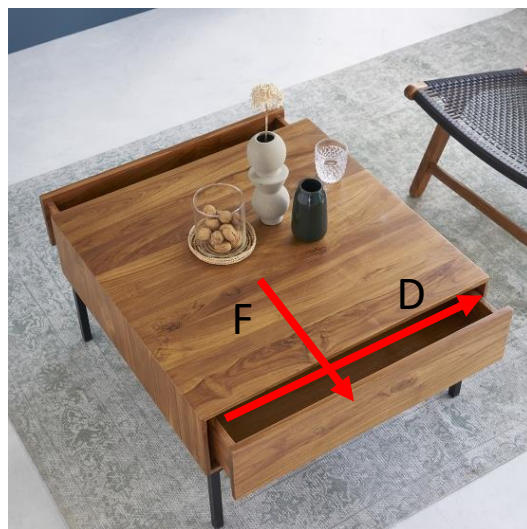

Couchtisch aus Teakholz und Metall Referenz : 1038

- A = 70 cm
- B = 70 cm
- C = 40 cm
- D = 67,5 cm
- E = 16 cm
- F = 28 cm
- G = 21 cm

- a = 78 cm
- b = 78 cm
- c = 48 cm