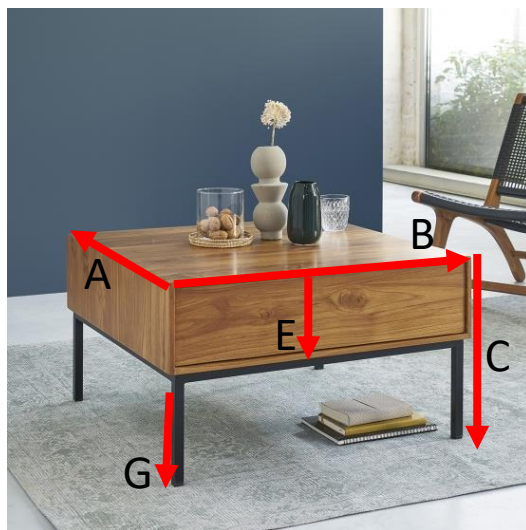

Couchtisch aus Teakholz und Metall Referenz : 1038

- A = 70 cm
- B = 70 cm
- C = 40 cm
- D = 67,5 cm
- E = 16 cm
- F = 28 cm
- G = 21 cm

- a = 78 cm
- b = 78 cm
- c = 48 cm