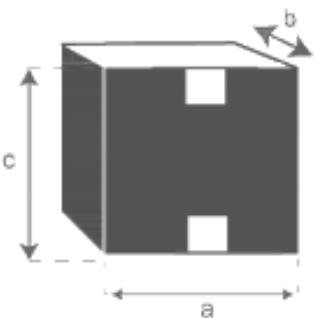

Couchtisch aus Teakholz und Metall Referenz : 1038

- A = 70 cm
- B = 70 cm
- C = 40 cm
- D = 67,5 cm
- E = 16 cm
- F = 28 cm
- G = 21 cm

- a = 78 cm
- b = 78 cm
- c = 48 cm