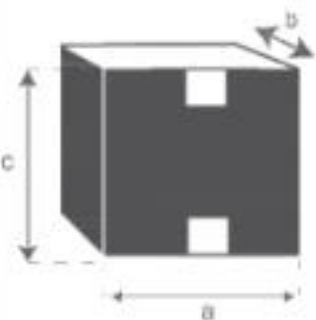

Schreibtisch aus Teakholz und Metall Referenz: 1039

- A = 120 cm
- B = 60 cm
- C = 80 cm
- D = 40 cm
- E = 33 cm
- F = 48,5 cm
- G = 48,5 cm
- H = 8,5cm
- I = 10 cm

- a = 128 cm
- b = 68 cm
- c = 26 cm