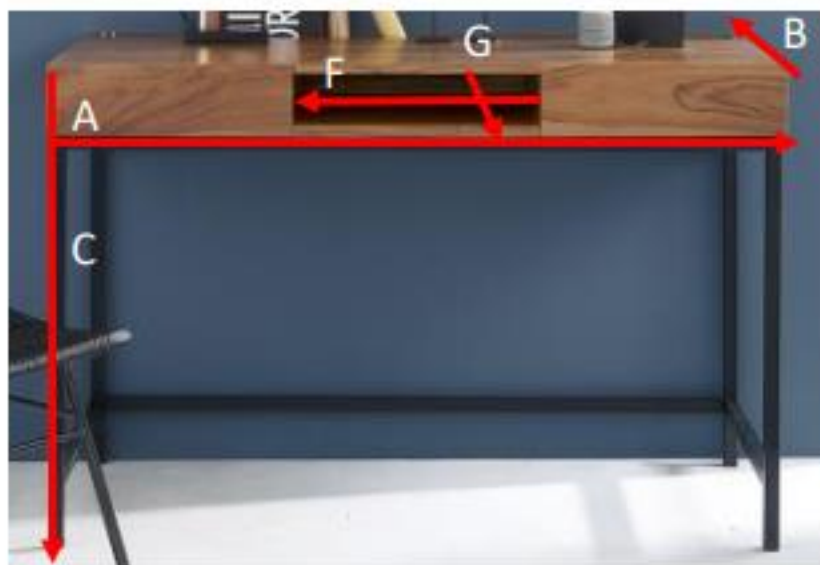

Schreibtisch aus Teakholz und Metall Referenz: 1039

- A = 120 cm
- B = 60 cm
- C = 80 cm
- D = 40 cm
- E = 33 cm
- F = 48,5 cm
- G = 48,5 cm
- H = 8,5cm
- I = 10 cm

- a = 128 cm
- b = 68 cm
- c = 26 cm