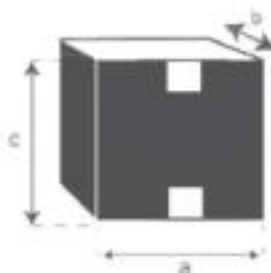

Bücherregal aus Mindyholz 120 FIFTIES
Référence: 1041

A = 120 cm
B = 45 cm
C = 205 cm
D = 59 cm
E = 44 cm
F = 116 cm
G = 33.5 cm

a = 128 cm
b = 53 cm
c = 196 cm