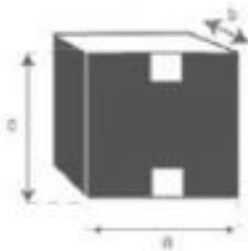

Skandinavischer Sessel Teak Vintage Referenz: 1045

A = 73 cm
B = 62,5 cm
C = 77 cm
D = 30 cm
E = 10 cm
F = 9 cm
G = 5 cm

a = 90 cm
b = 84 cm
c = 79 cm