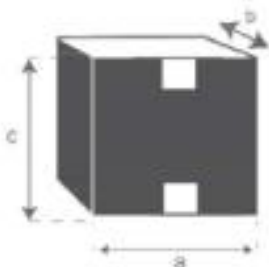

Buffet mit Rohrgeflecht mindy 175
Referenz: 1050

A = 175 cm
B = 45 cm
C = 75 cm
D = 60.5 cm
E = 45 cm
F = 46 cm
G = 46 cm
H = 60.5 cm
I = 14 cm

a = 181 cm
b = 51 cm
c = 60 cm