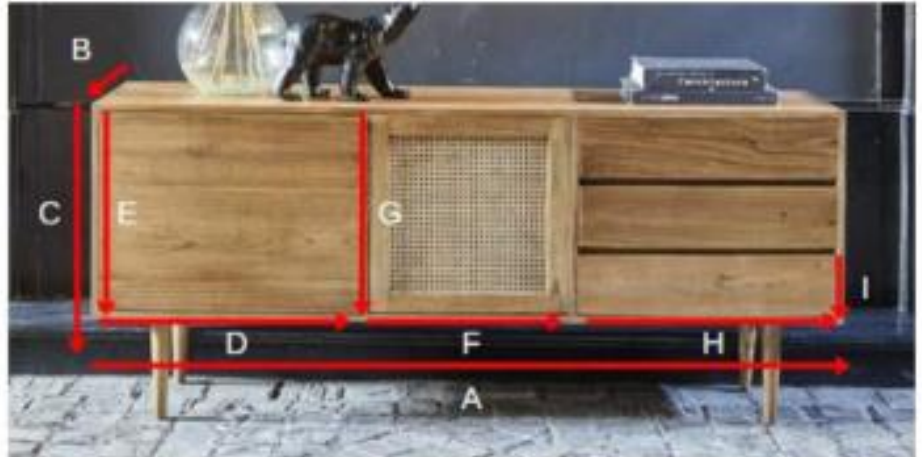

Buffet mit Rohrgeflecht mindy 175
Referenz: 1050

A = 175 cm
B = 45 cm
C = 75 cm
D = 60.5 cm
E = 45 cm
F = 46 cm
G = 46 cm
H = 60.5 cm
I = 14 cm

a = 181 cm
b = 51 cm
c = 60 cm