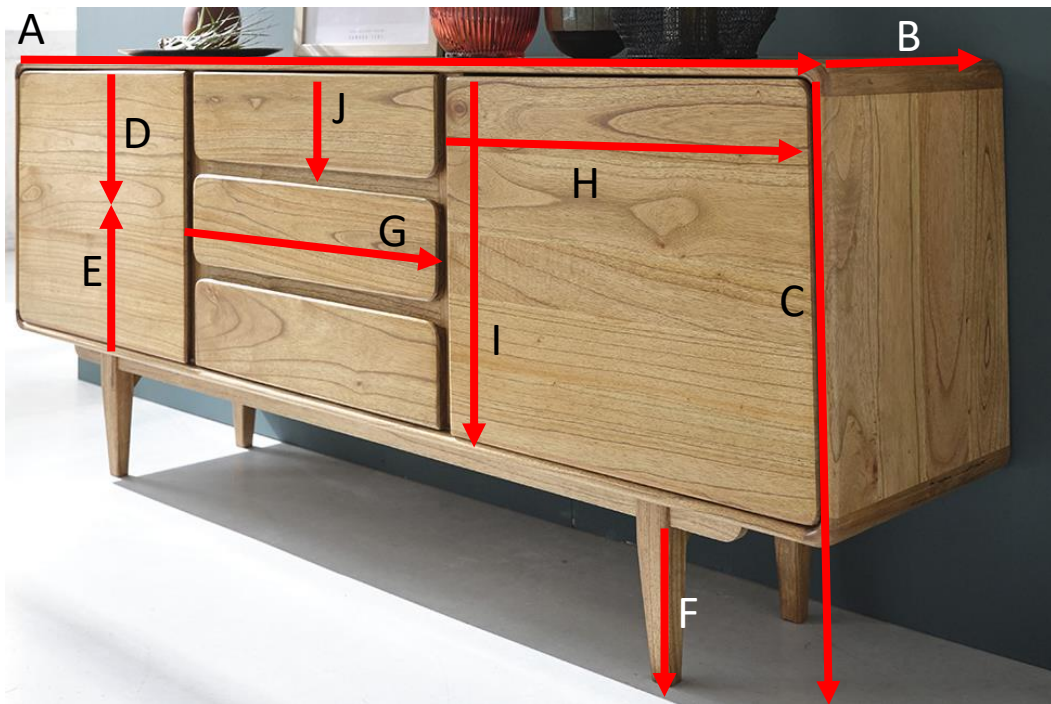

Kommode aus Vintage-Mindyholz 180

Referenz : 1051

A = 180 cm
B = 45 cm
C = 80 cm
D = 24,5 cm
E = 24,5 cm
F = 25 cm
G = 57,5 cm
H = 51 cm
I = 56,5 cm
J = 15 cm

a = 53 cm
b = 187 cm
c = 69 cm