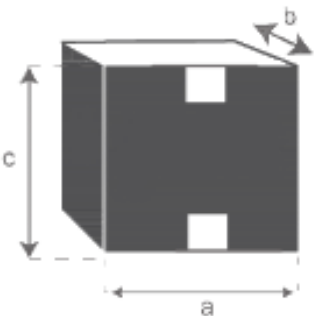

Kommode aus Vintage-Mindyholz 180

Referenz : 1051

A = 180 cm
B = 45 cm
C = 80 cm
D = 24,5 cm
E = 24,5 cm
F = 25 cm
G = 57,5 cm
H = 51 cm
I = 56,5 cm
J = 15 cm

a = 53 cm
b = 187 cm
c = 69 cm