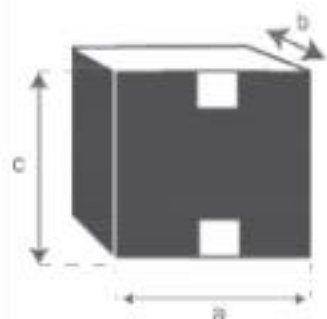

Kommode aus Mindyholz Vintage 90
Referenz: 1052

A = 90 cm
B = 50 cm
C = 80 cm
D = 86 cm
E = 11 cm
F = 18 cm
G = 18 cm
H = 25 cm

a = 58 cm
b = 97 cm
c = 73 cm