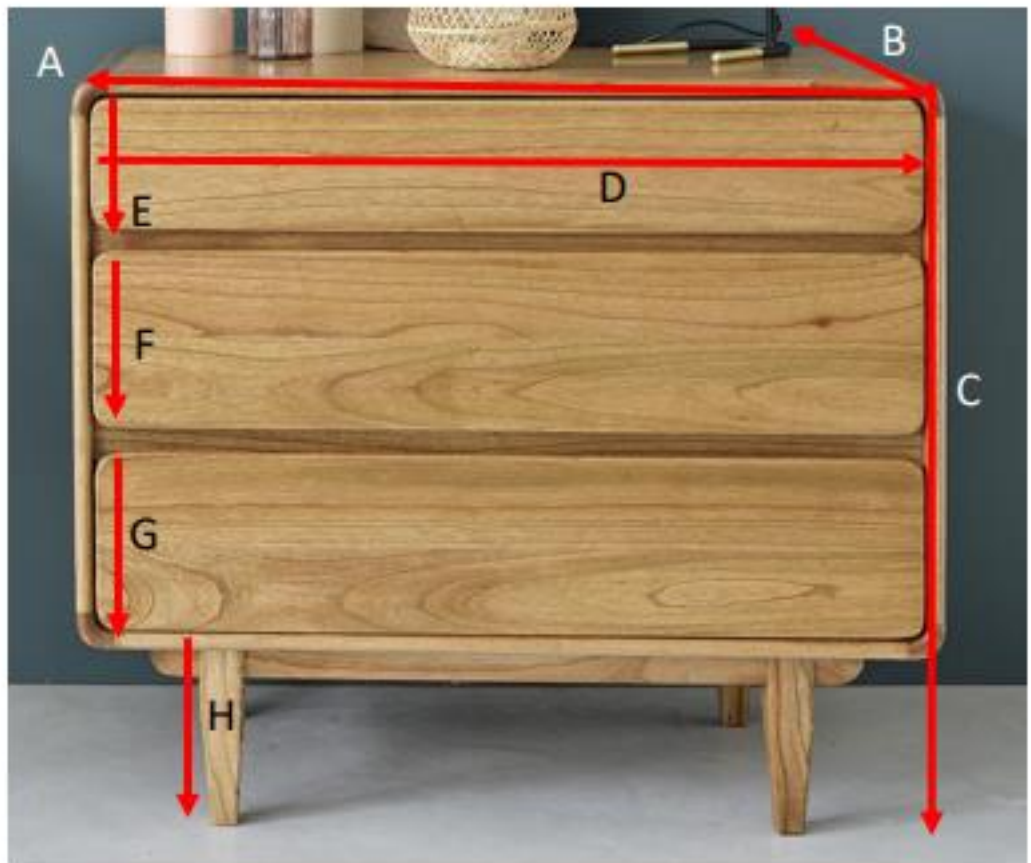

Kommode aus Mindyholz Vintage 90
Referenz: 1052

A = 90 cm
B = 50 cm
C = 80 cm
D = 86 cm
E = 11 cm
F = 18 cm
G = 18 cm
H = 25 cm

a = 58 cm
b = 97 cm
c = 73 cm