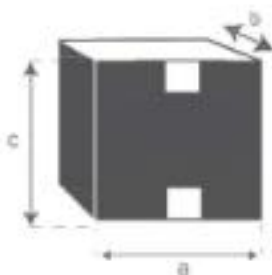

Couhtisch aus Holz mit Walnuss-Finish 140 MILO
Referenz: 1062

A = 140 cm
B = 60 cm
C = 45 cm
D = 68 cm
E = 17 cm
F = 2 cm

a = 150 cm
b = 70 cm
c = 55 cm