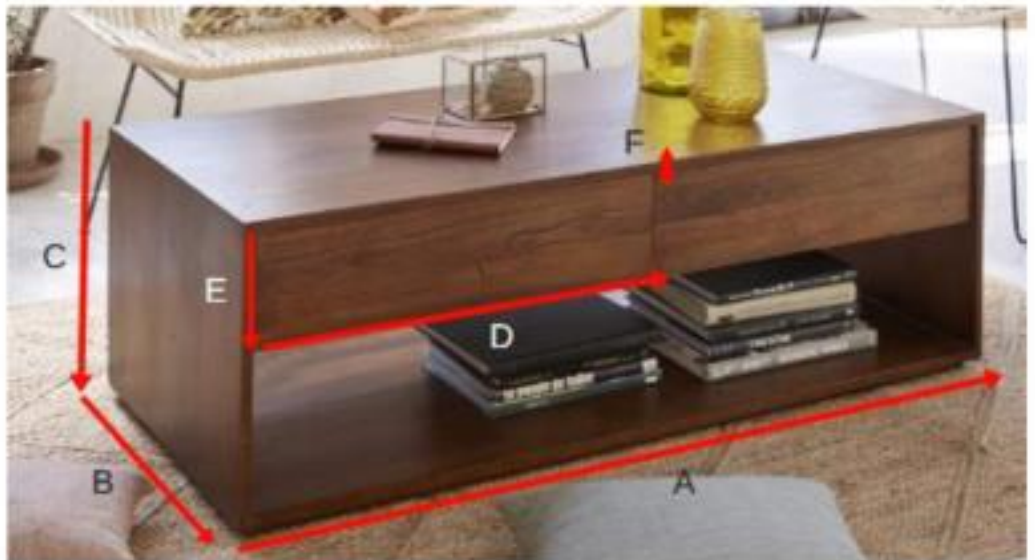

Couhtisch aus Holz mit Walnuss-Finish 140 MILO
Referenz: 1062

A = 140 cm
B = 60 cm
C = 45 cm
D = 68 cm
E = 17 cm
F = 2 cm

a = 150 cm
b = 70 cm
c = 55 cm