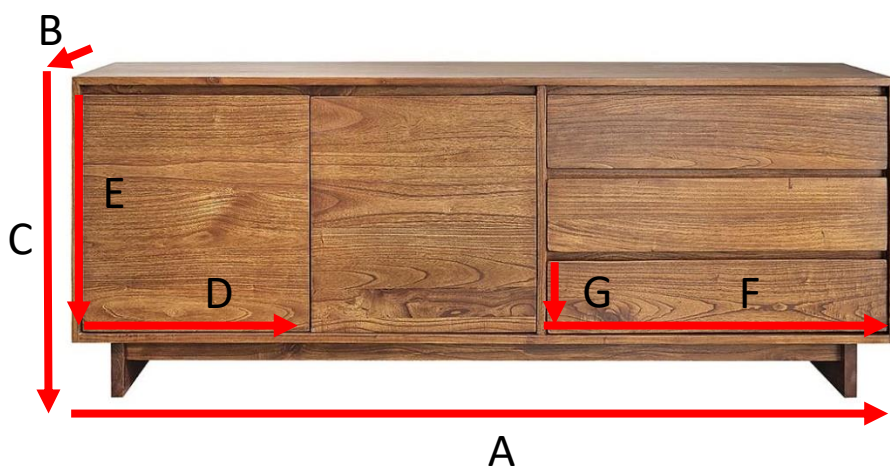

Kommode aus Walnussholz 180 MILO Referenz : 1067

A = 180 cm
B = 45 cm
C = 70 cm
D = 50 cm
E = 52 cm
F = 74 cm
G = 16 cm

a = 186 cm
b = 52 cm
c = 68 cm