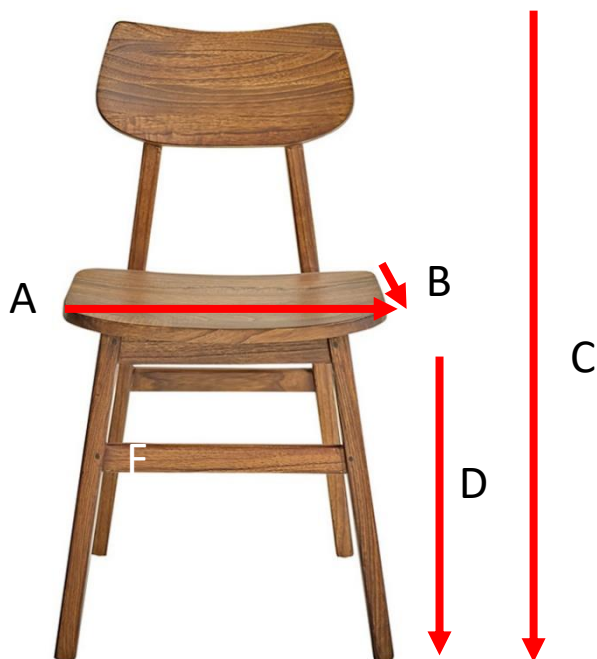

## Stuhl aus Massivholz mit Walnuss-Finish MILO

Referenz : 1069

A = 45 cm  
B = 39,5 cm  
C = 85 cm  
D = 47 cm

a = 73 cm  
b = 46 cm  
c = 98 cm