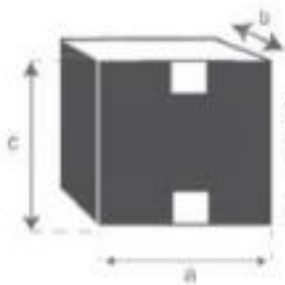

Schwarzer Rattanstuhl mit Metallbeinen
Referenz: 1072

A = 43 cm
B = 39 cm
C = 87 cm
D = 47.5 cm

a = 68 cm
b = 44 cm
c = 98 cm