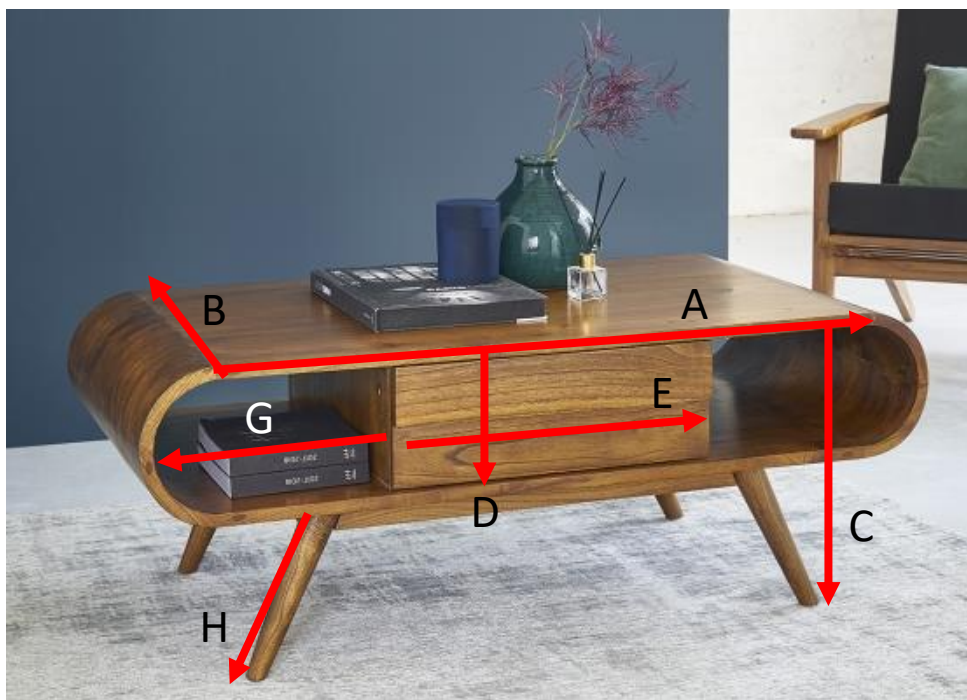

Couhtisch aus Mindyholz

Referenz : 1074

- A = 120 cm
- B = 60 cm
- C = 45 cm
- D = 17,5 cm
- E = 48,5 cm
- F = 23,5 cm
- G = 34 cm
- H = 23,5 cm

- a = 128 cm
- b = 68 cm
- c = 40 cm