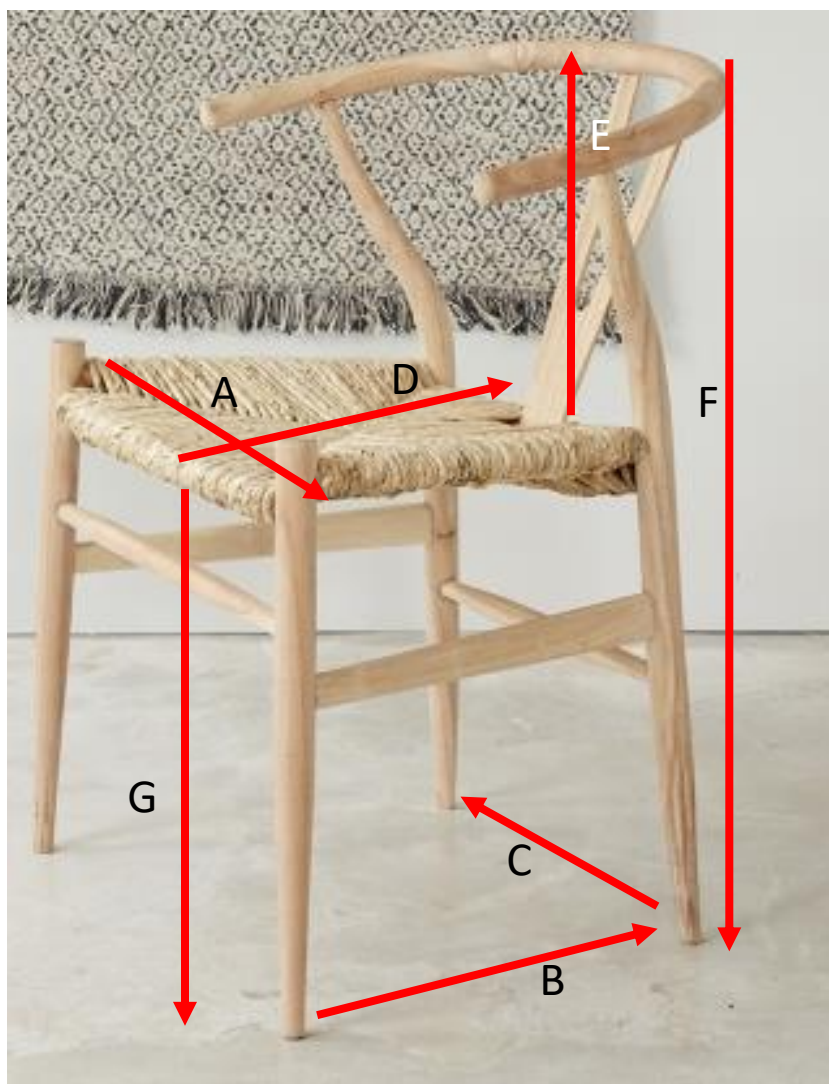

## Stuhl aus Mindyholz gewebte Sitzfläche

Referenz : 1077

A = 50 cm  
B = 43 cm  
C = 53 cm  
D = 42 cm  
E = 38 cm  
F = 76 cm  
G = 38 cm

a = 56 cm  
b = 55 cm  
c = 78 cm