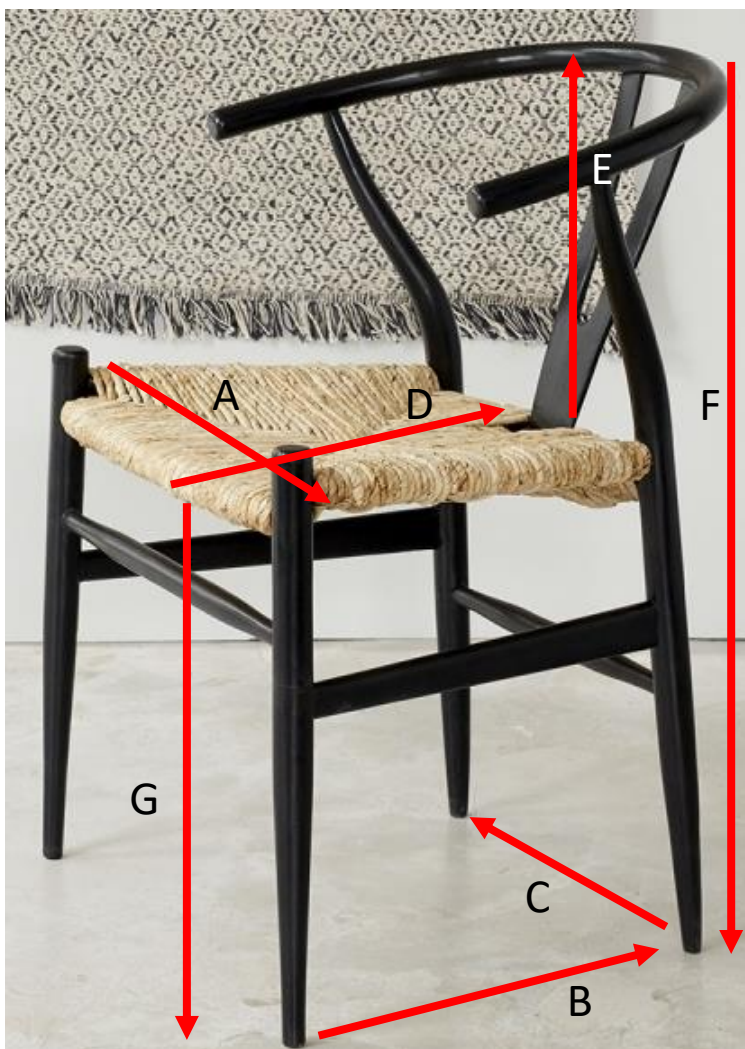

Stuhl aus Mindyholz Sitzfläche gewebt schwarz Referenz : 1078

A = 50 cm
B = 43 cm
C = 53 cm
D = 42 cm
E = 38 cm
F = 76 cm
G = 38 cm

a = 56 cm
b = 55 cm
c = 78 cm