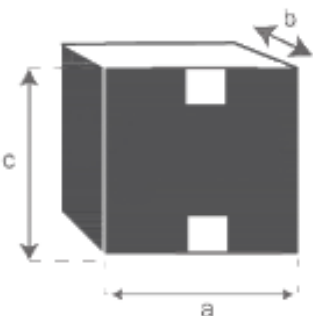

Kopfteil aus Rattan 165 BOHO

Referenz : 1087

A = 115 cm

B = 165 cm

a = 120 cm

b = 170 cm

c = 10 cm