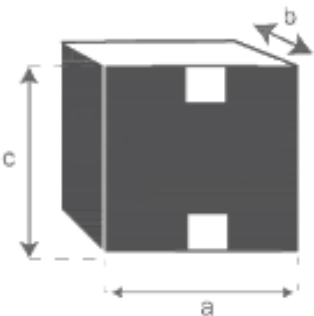

Retro-Sessel aus Rattan und Metall BOHO Referenz : 1088

A = 87,5 cm
B = 62 cm
C = 74 cm

a = 90 cm
b = 70 cm
C = 80 cm