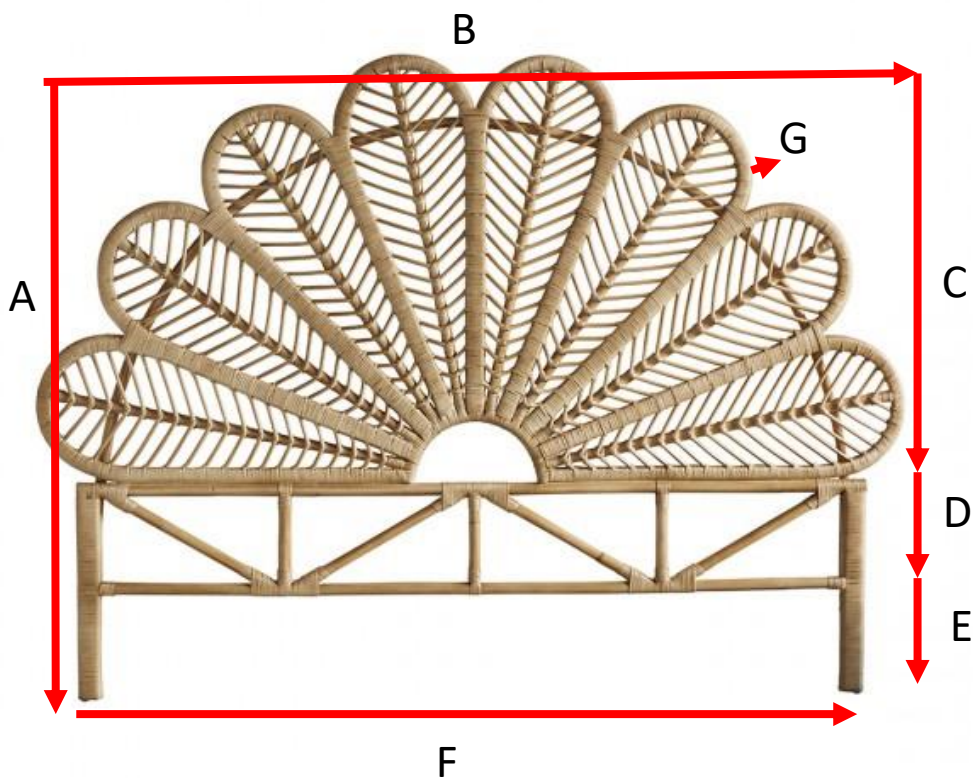

Kopfteil aus Rattan 165 BOHO

Referenz : 1089

- A = 135 cm
- B = 177 cm
- C = 90 cm
- D = 24 cm
- E = 21 cm
- F = 165 cm
- G = 4 cm

- a = 170 cm
- b = 10 cm
- C = 120 cm