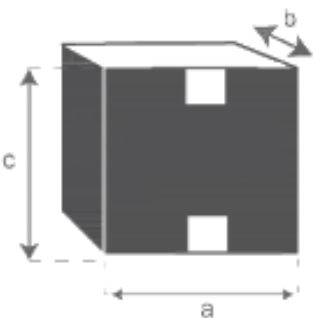

Kopfteil aus Rattan 165 BOHO

Referenz : 1089

- A = 135 cm
- B = 177 cm
- C = 90 cm
- D = 24 cm
- E = 21 cm
- F = 165 cm
- G = 4 cm

- a = 170 cm
- b = 10 cm
- C = 120 cm