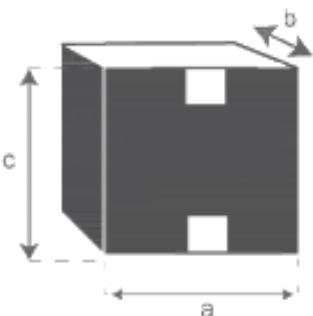

Kopfteil aus Walnussholz 165 MILO

Referenz : 1090

A = 165 cm

B = 115 cm

C = 5 cm

a = 170 cm

b = 125 cm

C = 10 cm