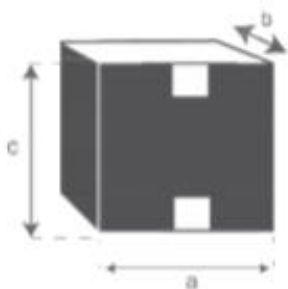

## Stuhl aus gebürstetem Metall und recyceltem Kiefernholz

Referenz: 1114

A = 54 cm  
B = 40 cm  
C = 93 cm  
D = 40.5 cm  
E = 39.5 cm  
F = 47 cm

a = 44 cm  
b = 58 cm  
c = 97 cm