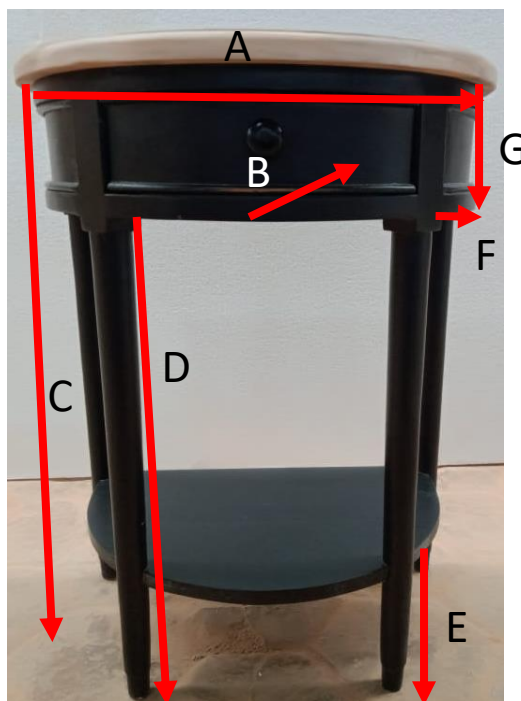

Nachttisch aus Mahagoniholz LONDRES

Referenz : 509

A = 50 cm
B = 35,5 cm
C = 65 cm
D = 49,3 cm
E = 13,5 cm
F = 1,2 cm
G = 12 cm

a = 55 cm
b = 40,5 cm
c = 70 cm