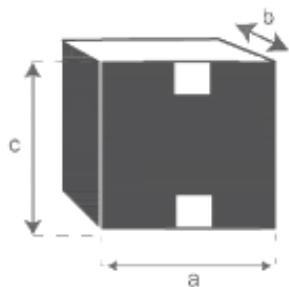

Nachttisch aus Mahagoniholz LONDRES

Referenz : 509

A = 50 cm
B = 35,5 cm
C = 65 cm
D = 49,3 cm
E = 13,5 cm
F = 1,2 cm
G = 12 cm

a = 55 cm
b = 40,5 cm
c = 70 cm