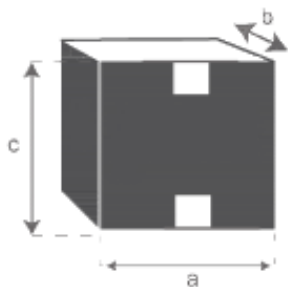

Kommode aus recyceltem Kiefernholz 80 ATLANTIC Referenz : 1117

A = 80 cm
B = 75 cm
C = 45 cm

a = 90 cm
b = 85 cm
c = 55 cm