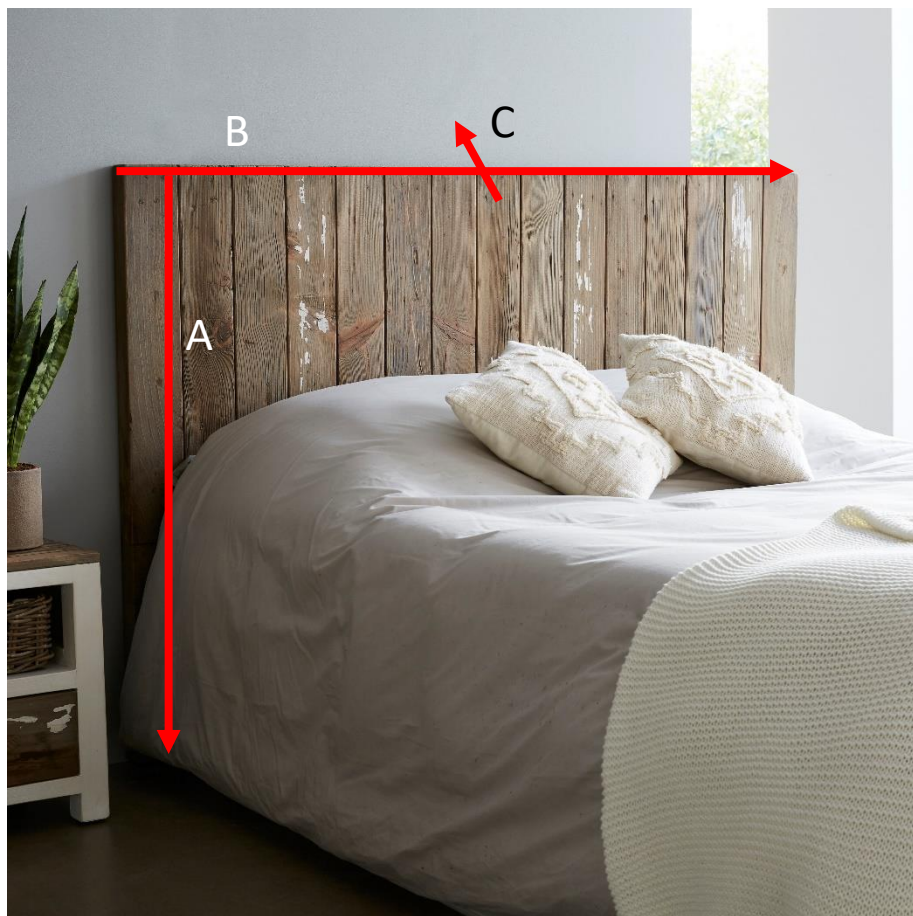

Kopfteil aus recyceltem Kiefernholz 165 ATLANTIC Referenz : 1119

A = 110 cm
B = 165 cm
C = 5 cm

a = 120 cm
b = 175 cm
c = 15 cm