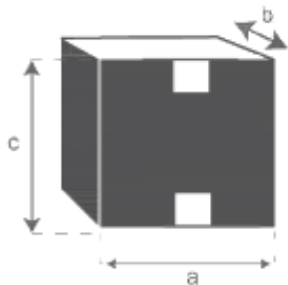

Kopfteil aus recyceltem Kiefernholz 165 ATLANTIC Referenz : 1119

A = 110 cm
B = 165 cm
C = 5 cm

a = 120 cm
b = 175 cm
c = 15 cm