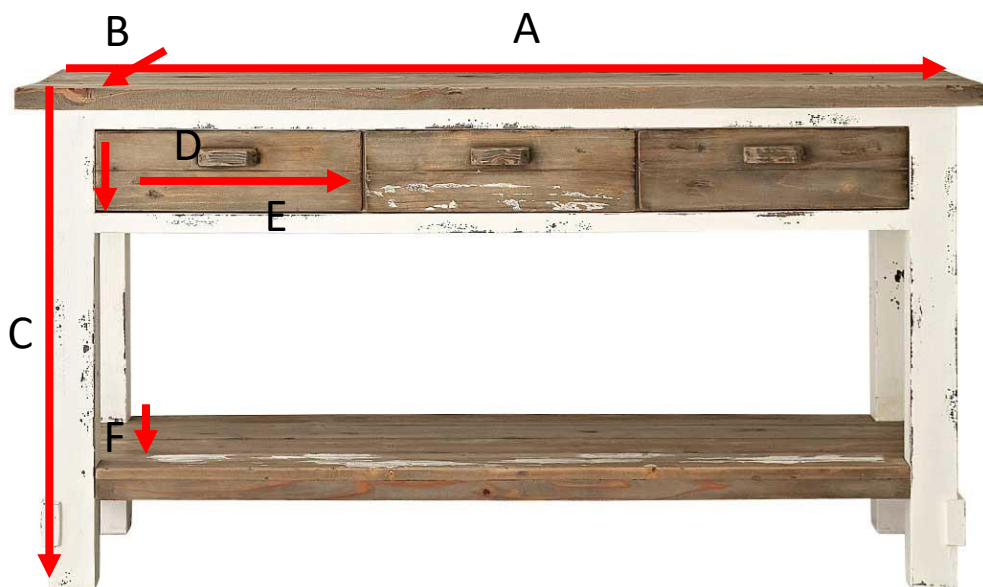

**Badezimmermöbel aus recyceltem Kiefernholz 150
ATLANTIC
Referenz : 1120**

A = 150 cm
B = 50 cm
C = 78 cm
D = 13 cm
E = 42 cm
F = 4,7 cm

a = 155 cm
b = 55 cm
c = 83 cm