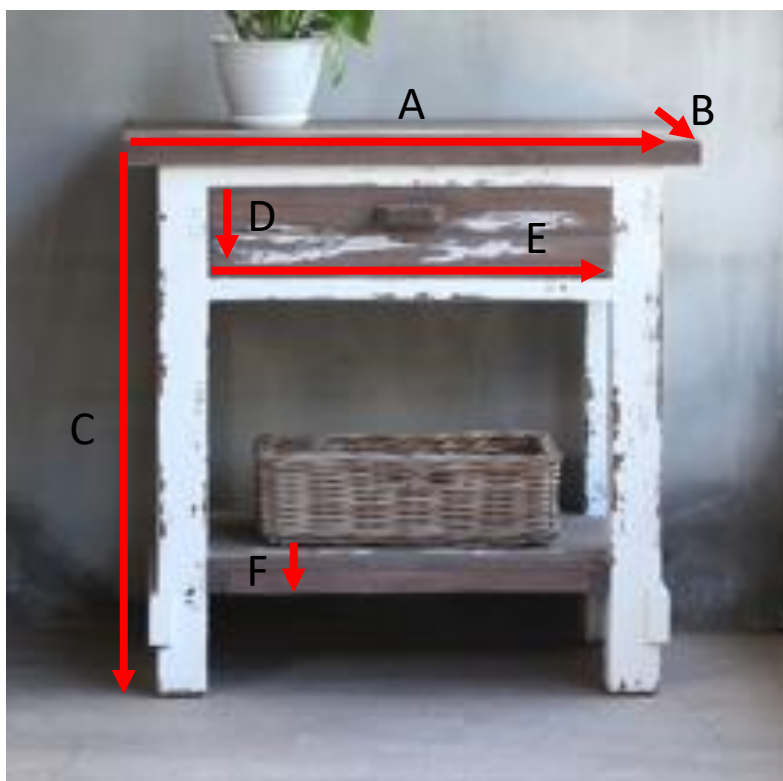

Badezimmermöbel aus recyceltem Kiefernholz 80
ATLANTIC
Referenz : 1121

A = 80 cm
B = 50 cm
C = 78 cm
D = 13 cm
E = 56 cm
F = 4,7 cm

a = 85 cm
b = 55 cm
c = 83 cm