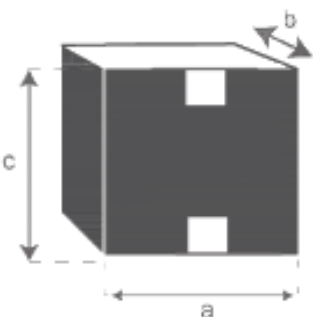

Badezimmermöbel aus recyceltem Kiefernholz 80
ATLANTIC
Referenz : 1121

A = 80 cm
B = 50 cm
C = 78 cm
D = 13 cm
E = 56 cm
F = 4,7 cm

a = 85 cm
b = 55 cm
c = 83 cm