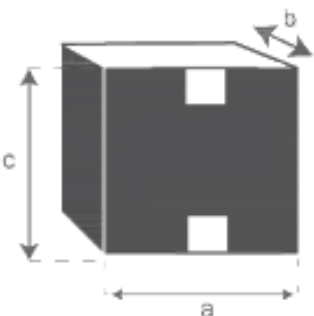

## Runder Spiegel aus recyceltem Kiefernholz 50 Referenz : 1123

A = 50 cm  
B = 3,5 cm

a = 55 cm  
b = 8,5 cm  
c = 55 cm