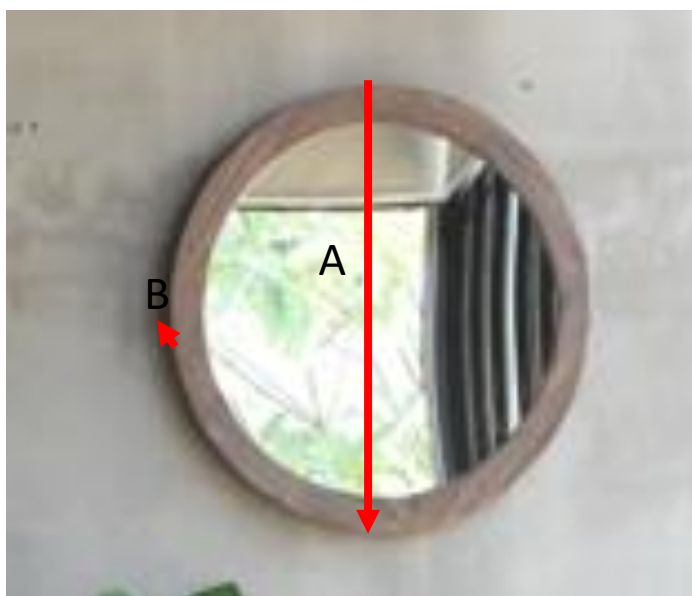

## Runder Spiegel aus recyceltem Kiefernholz 50 Referenz : 1123

A = 50 cm  
B = 3,5 cm

a = 55 cm  
b = 8,5 cm  
c = 55 cm