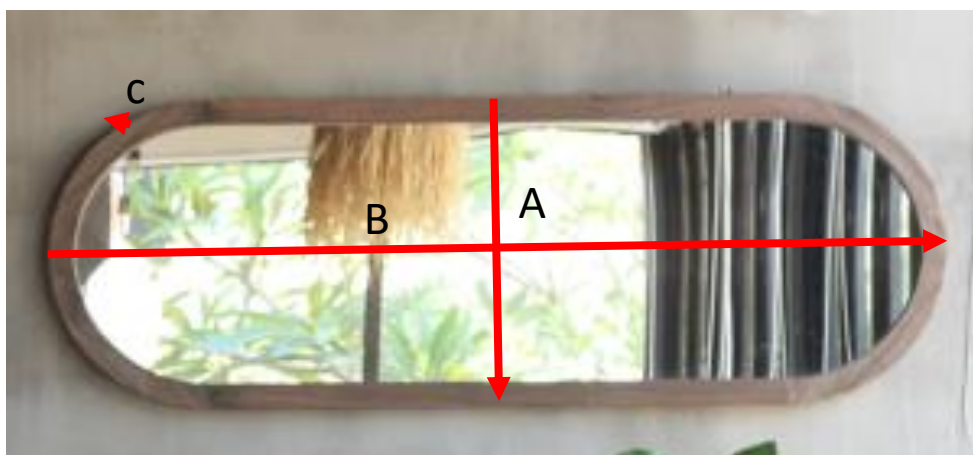

## Ovaler Spiegel aus recyceltem Kiefernholz 140 Referenz : 1124

A = 50 cm  
B = 140 cm  
C = 3,5 cm

a = 145 cm  
b = 8,5 cm  
c = 55 cm