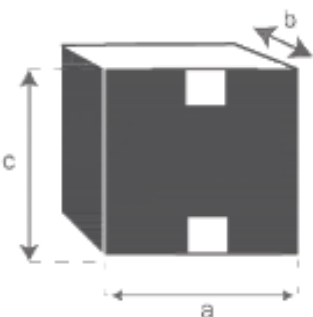

## Ovaler Spiegel aus recyceltem Kiefernholz 140 Referenz : 1124

A = 50 cm  
B = 140 cm  
C = 3,5 cm

a = 145 cm  
b = 8,5 cm  
c = 55 cm