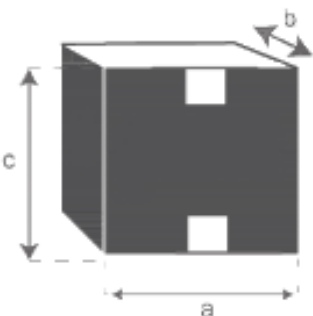

Rechteckiger Couchtisch aus recycelter massiver Kiefer 110 cm

JUNCO

Referenz : 1130

A = 110 cm
B = 40 cm
C = 43,5 cm
D = 16 cm
E = 60 cm
F = 17 cm

a = 116 cm
b = 66 cm
c = 46 cm