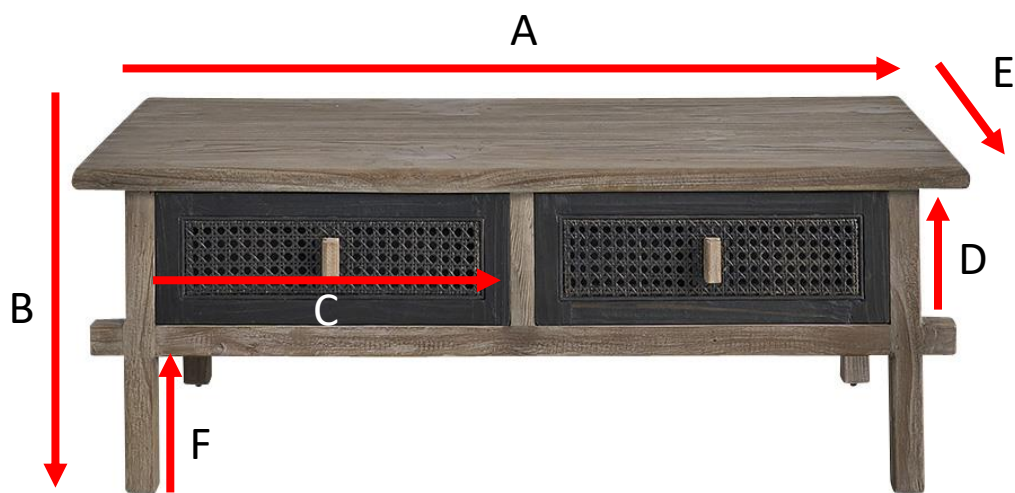

Rechteckiger Couchtisch aus recycelter massiver Kiefer 110 cm

JUNCO

Referenz : 1130

A = 110 cm
B = 40 cm
C = 43,5 cm
D = 16 cm
E = 60 cm
F = 17 cm

a = 116 cm
b = 66 cm
c = 46 cm