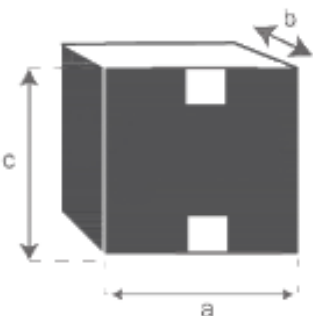

Rechteckiger Couchtisch aus massiver, recycelter Kiefer 100 cm

JUNCO

Referenz : 1131

A = 100 cm
B = 40 cm
C = 38,5 cm
D = 16 cm
E = 100 cm
F = 17 cm

a = 106 cm
b = 106 cm
c = 46 cm