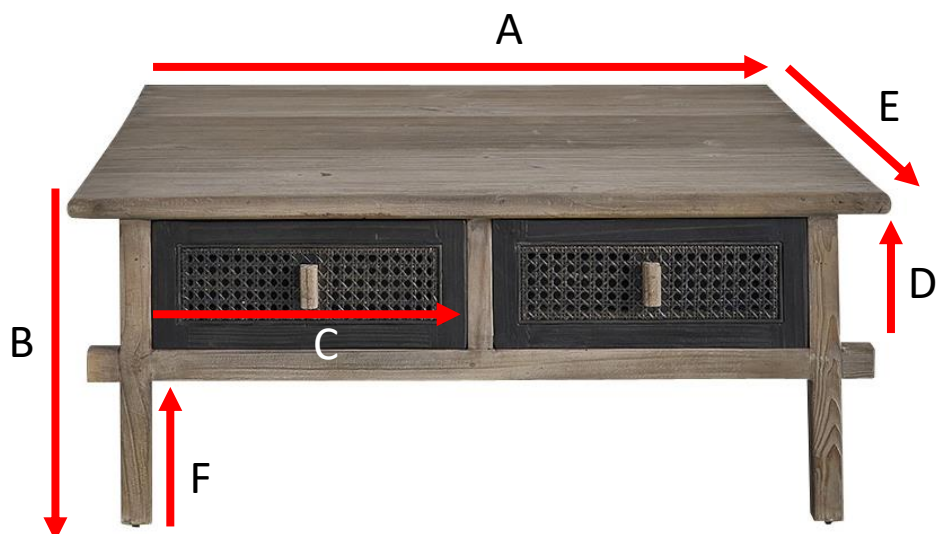

Rechteckiger Couchtisch aus massiver, recycelter Kiefer 100 cm

JUNCO

Referenz : 1131

A = 100 cm
B = 40 cm
C = 38,5 cm
D = 16 cm
E = 100 cm
F = 17 cm

a = 106 cm
b = 106 cm
c = 46 cm