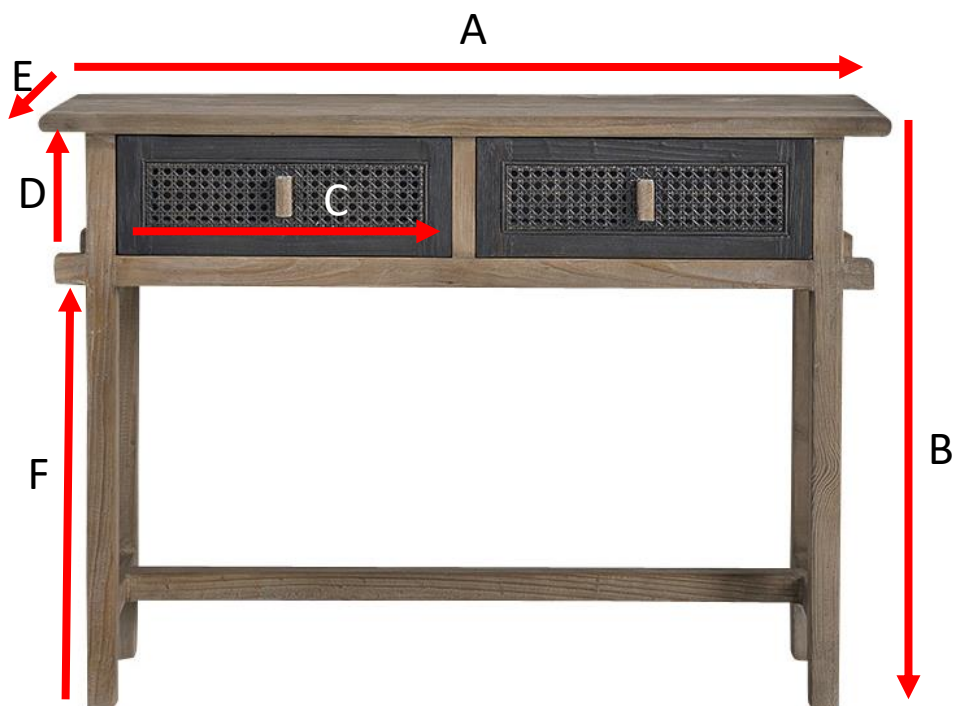

Konsole aus recycelter massiver Kiefer 110 cm JUNKO
Referenz : 1133

A = 110 cm
B = 78 cm
C = 43,5 cm
D = 16 cm
E = 40 cm
F = 55 cm

a = 116 cm
b = 46 cm
c = 84 cm