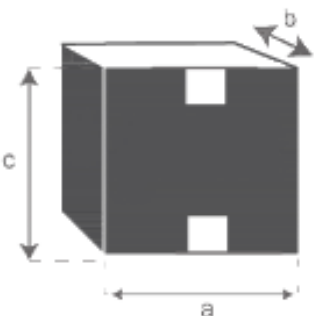

Konsole aus recycelter massiver Kiefer 110 cm JUNKO
Referenz : 1133

A = 110 cm
B = 78 cm
C = 43,5 cm
D = 16 cm
E = 40 cm
F = 55 cm

a = 116 cm
b = 46 cm
c = 84 cm