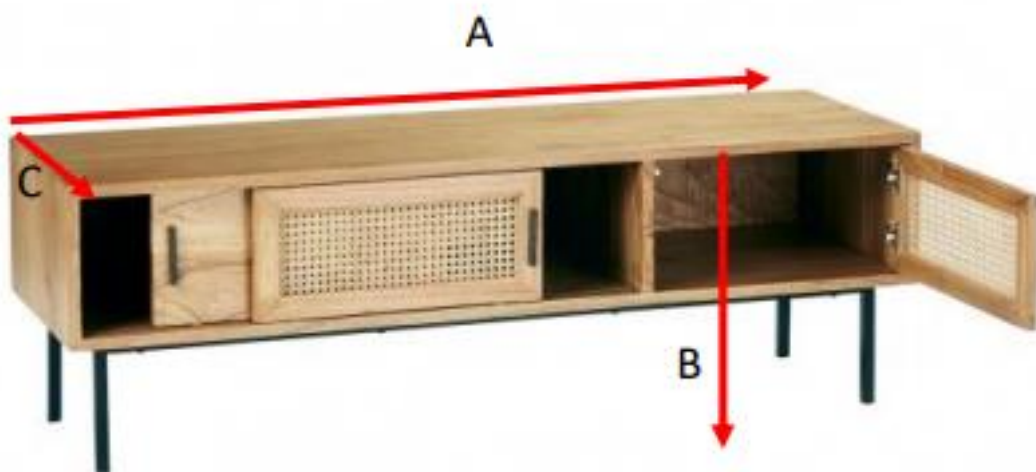

TV-Möbel aus Mindy-Holz und Rohrgeflecht 140 HANA
Referenz: 1203

A = 140 cm
B = 45 cm
C = 45 cm

a = 145 cm
b = 50 cm
c = 55 cm