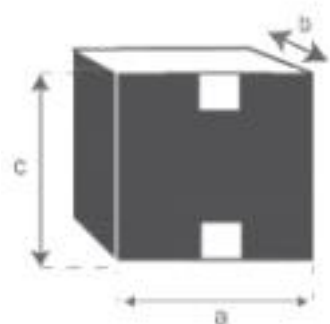

TV-Möbel aus Mindy-Holz und Rohrgeflecht 140 HANA
Referenz: 1203

A = 140 cm
B = 45 cm
C = 45 cm

a = 145 cm
b = 50 cm
c = 55 cm