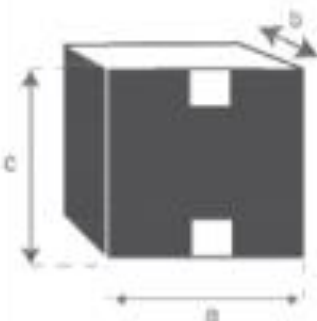

Kopfteil mit 3 Paneelen aus Rohrgeflecht und
schwarzem Rattan 165 AVA

Referenz: 1205

A = 165 cm
B = 115 cm
C = 5 cm

a = 170 cm
b = 120 cm
c = 10 cm