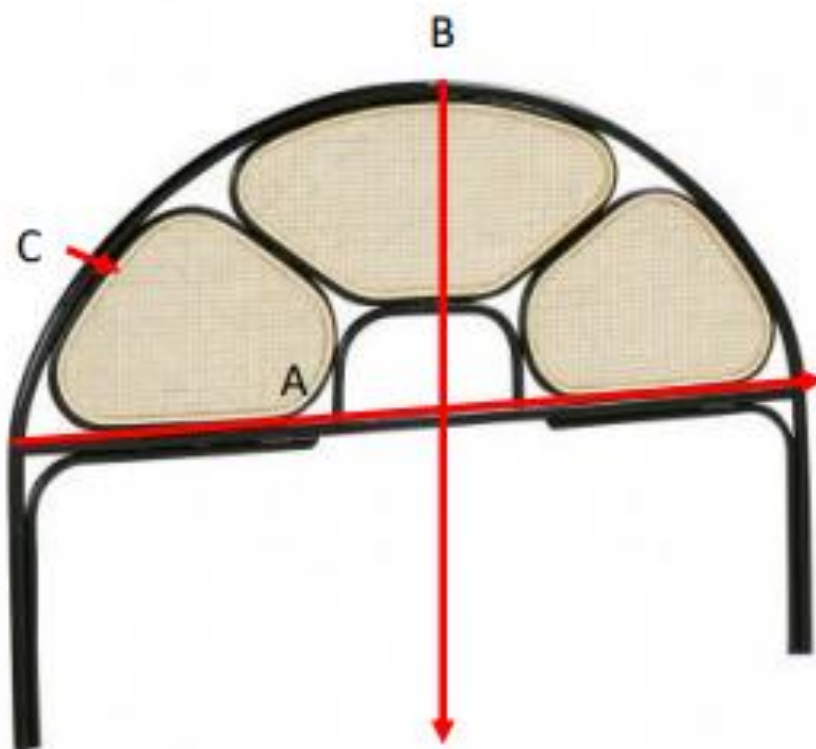

Kopfteil mit 3 Paneelen aus Rohrgeflecht und
schwarzem Rattan 165 AVA

Referenz: 1205

A = 165 cm
B = 115 cm
C = 5 cm

a = 170 cm
b = 120 cm
c = 10 cm