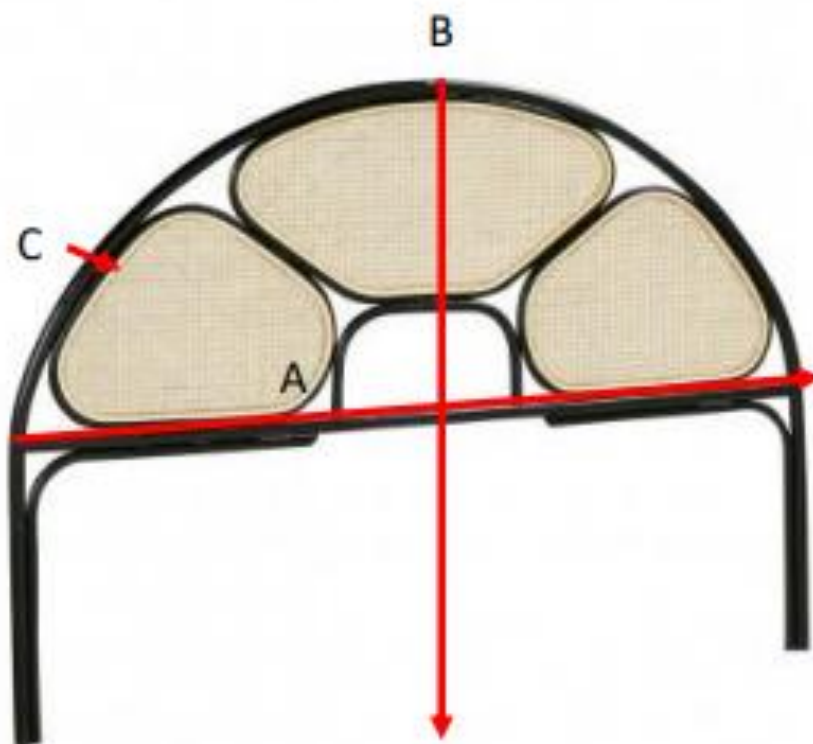

Kopfteil mit 3 Paneelen aus Rohrgeflecht und
schwarzem Rattan 165 AVA

Referenz: 1206

A = 165 cm
B = 115 cm
C = 5 cm

a = 170 cm
b = 120 cm
c = 10 cm