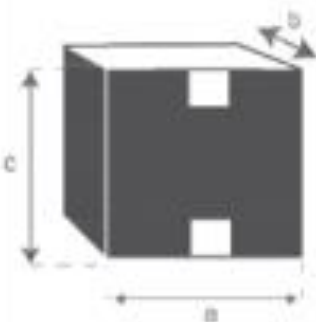

Kopfteil mit 3 Paneelen aus Rohrgeflecht und
schwarzem Rattan 165 AVA

Referenz: 1206

A = 165 cm
B = 115 cm
C = 5 cm

a = 170 cm
b = 120 cm
c = 10 cm