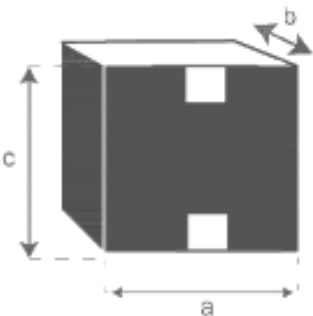

Kopfteil 180 aus Mindyholz und Rattan AVA Referenz: 1207

A = 180 cm
B = 115 cm
C = 20 cm

a = 190 cm
b = 125 cm
C = 10 cm