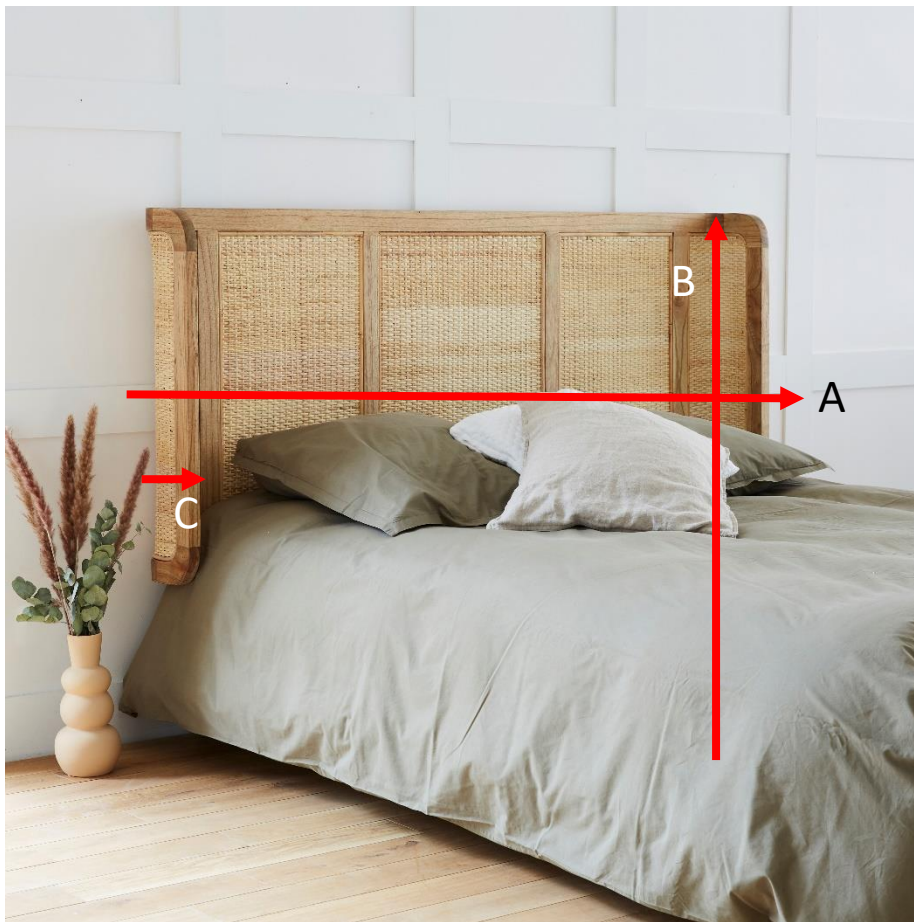

Kopfteil 180 aus Mindyholz und Rattan AVA Referenz: 1207

A = 180 cm
B = 115 cm
C = 20 cm

a = 190 cm
b = 125 cm
C = 10 cm