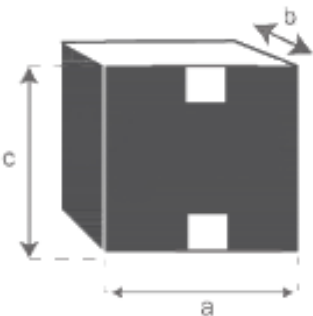

## Kopfteil aus Mindyholz und Rattan 165 LONDON Referenz : 1208

A = 165 cm  
B = 115 cm  
C = 5 cm

a = 170 cm  
b = 125 cm  
c = 10 cm