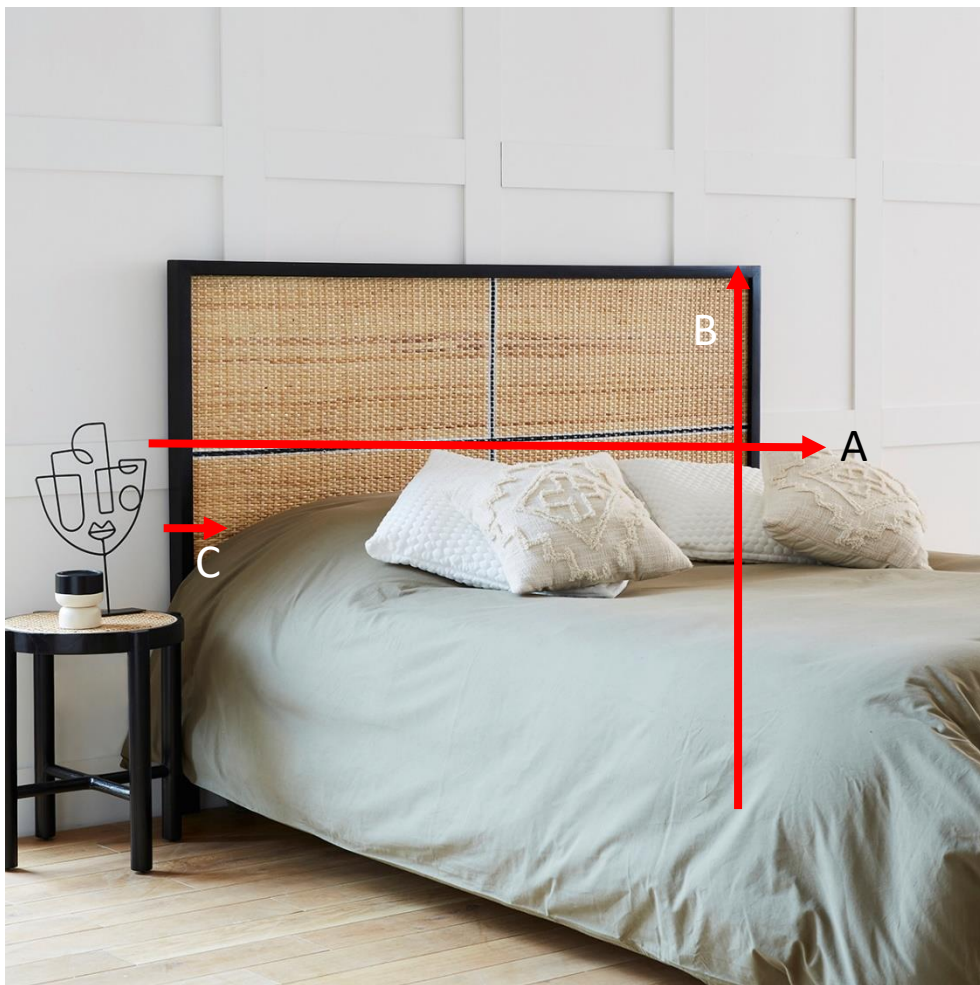

## Kopfteil aus Mindyholz und Rattan 165 LONDON Referenz : 1208

A = 165 cm  
B = 115 cm  
C = 5 cm

a = 170 cm  
b = 125 cm  
c = 10 cm