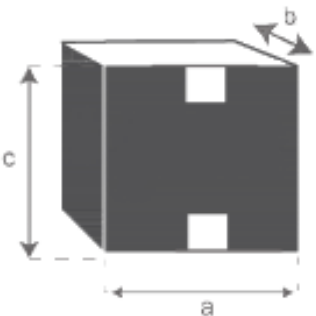

Hocker aus Mahagoniholz und Rohrgeflecht HANA Referenz : 1209

A = 40 cm
B = 45 cm

a = 50 cm
b = 50 cm
c = 50 cm